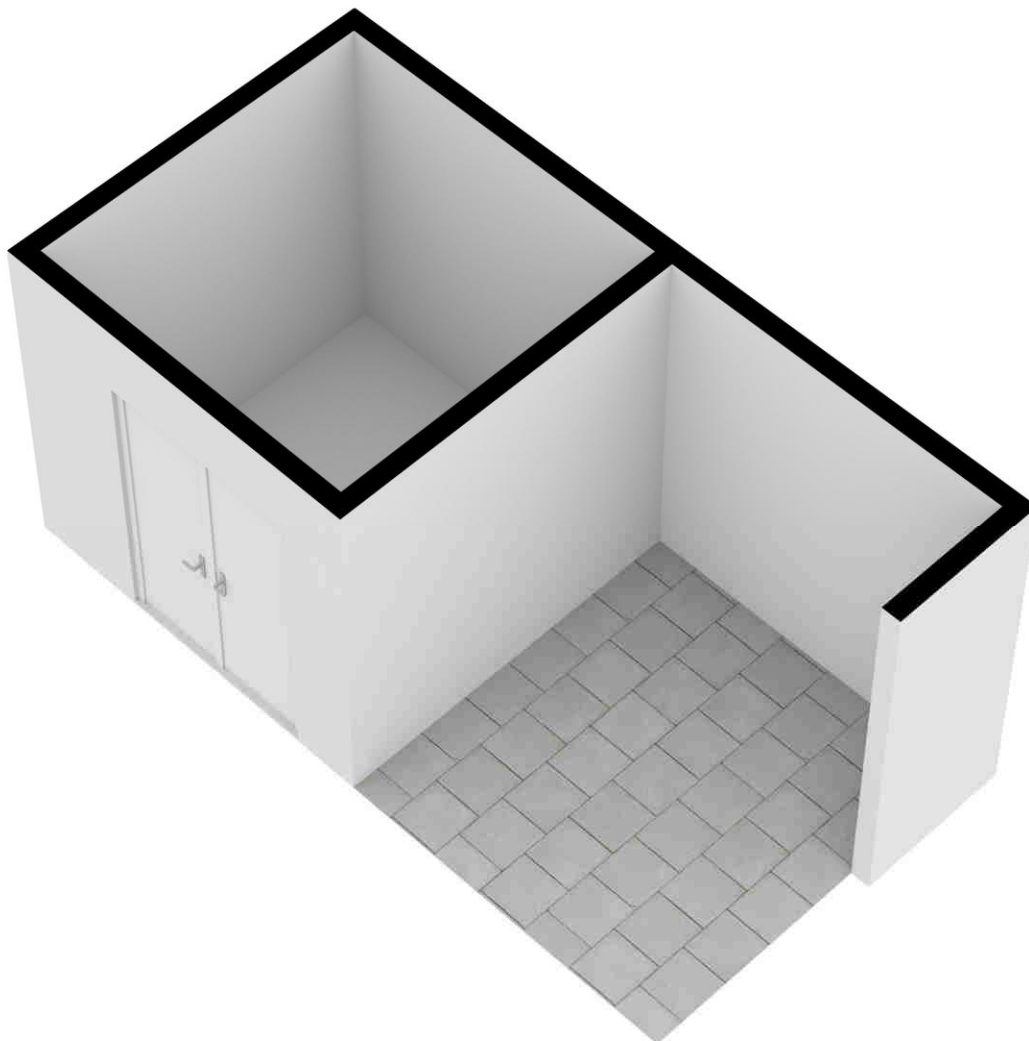

Plattegrond berging 3D