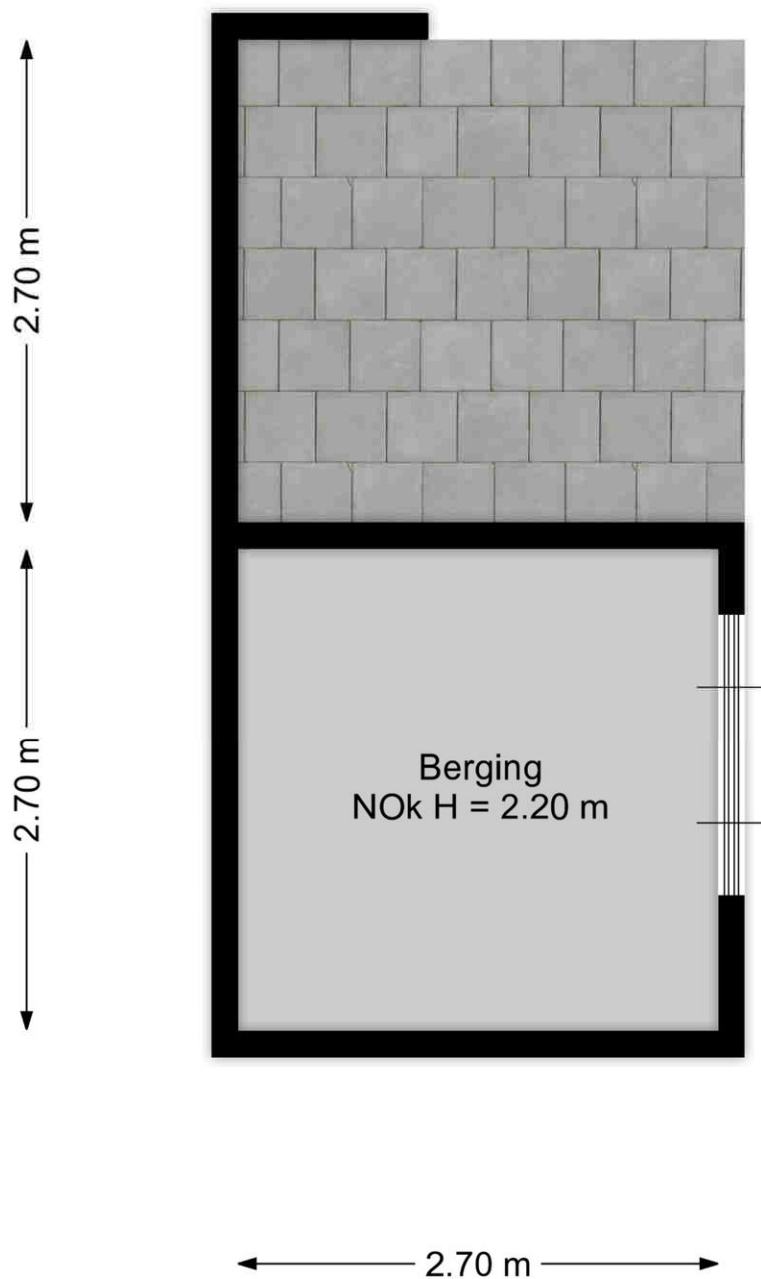

Plattegrond berging

Aan de plattegronden kunnen geen rechten worden ontleend.
www.proland.nl