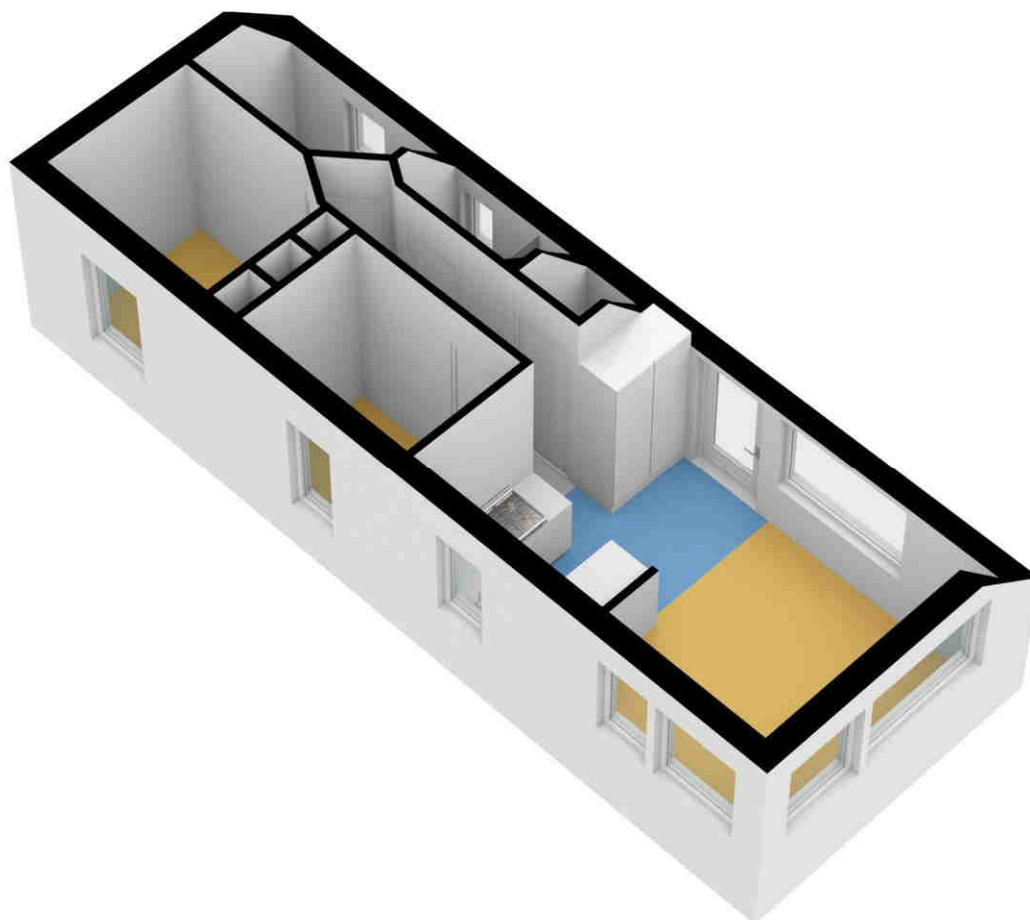

Plattegrond 3D